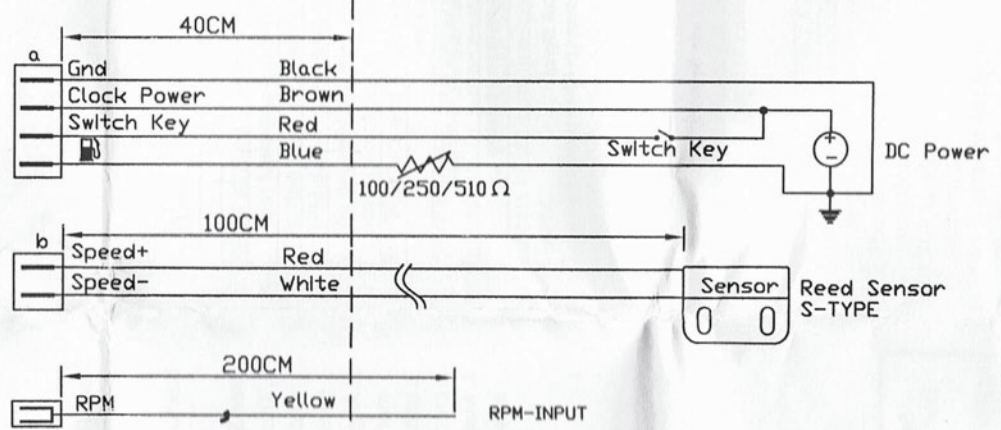

ACEWELL

Model ACE-1500
Version A

MODEL NO.	ACE-1500
VERSION	A
FOR	S3 PERFORMANCE
億昇電子有限公司 ACEWELL INTERNATIONAL CO., LTD.	