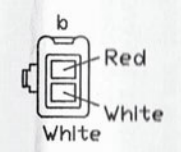

ACEWELL

Model ACE-1500
Version A

MODEL NO.	ACE-1500
VERSION	A
FOR	S3 PERFORMANCE
億昇電子有限公司 ACEWELL INTERNATIONAL CO., LTD.	