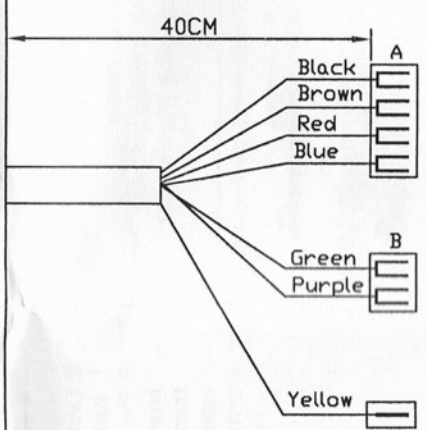

ACEWELL

Model ACE-1500
Version A

MODEL NO.	ACE-1500
VERSION	A
FOR	S3 PERFORMANCE
億昇電子有限公司 ACEWELL INTERNATIONAL CO., LTD.	