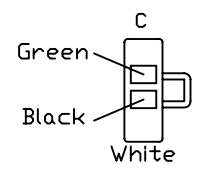

ACEWELL

Model : ACE-2853
Version : A

MODEL NO.	ACE-2853
VERSION	A
FOR	AW STANDARD
億昇電子有限公司 ACEWELL INTERNATIONAL CO., LTD.	