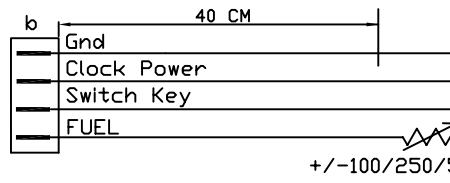

ACEWELL

Model : ACE-2853
Version : A

MODEL NO.	ACE-2853
VERSION	A
FOR	AW STANDARD
億昇電子有限公司 ACEWELL INTERNATIONAL CO., LTD.	