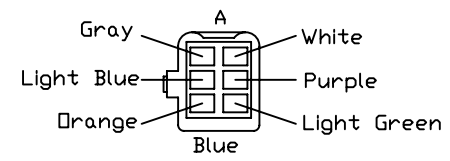

ACEWELL

Model : ACE-2853
Version : A

MODEL NO.	ACE-2853
VERSION	A
FOR	AW STANDARD
億昇電子有限公司 ACEWELL INTERNATIONAL CO., LTD.	