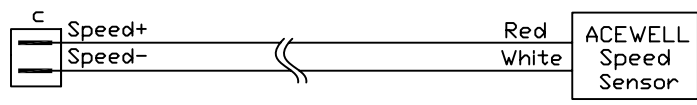

ACEWELL

Model : ACE-2853
Version : A

MODEL NO.	ACE-2853
VERSION	A
FOR	AW STANDARD
億昇電子有限公司 ACEWELL INTERNATIONAL CO., LTD.	