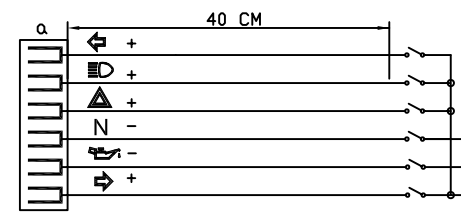

ACEWELL

Model : ACE-2853
Version : A

MODEL NO.	ACE-2853
VERSION	A
FOR	AW STANDARD
億昇電子有限公司 ACEWELL INTERNATIONAL CO., LTD.	