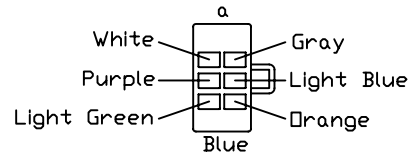

ACEWELL

Model : ACE-2853
Version : A

MODEL NO.	ACE-2853
VERSION	A
FOR	AW STANDARD
億昇電子有限公司 ACEWELL INTERNATIONAL CO., LTD.	