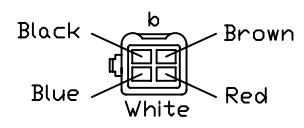

ACEWELL

Model : ACE-2853
Version : A

MODEL NO.	ACE-2853
VERSION	A
FOR	AW STANDARD
億昇電子有限公司 ACEWELL INTERNATIONAL CO., LTD.	