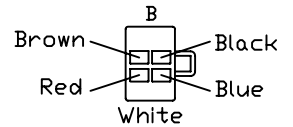

ACEWELL

Model : ACE-2853
Version : A

MODEL NO.	ACE-2853
VERSION	A
FOR	AW STANDARD
億昇電子有限公司 ACEWELL INTERNATIONAL CO., LTD.	