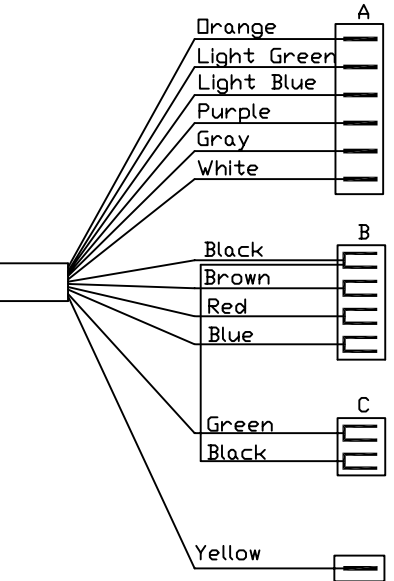

ACEWELL

Model : ACE-2853
Version : A

MODEL NO.	ACE-2853
VERSION	A
FOR	AW STANDARD
億昇電子有限公司 ACEWELL INTERNATIONAL CO., LTD.	